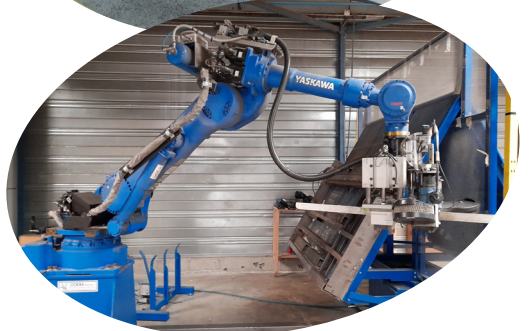

PRÉSENTATION DE L'AGENCE DE CHOLET | 2 SITES D'EXPLOITATION

- Nous sommes membre du SEILA
  Syndicat de l'Emballage Industriel
  et de la Logistique Associée

- Nos sites disposent de surfaces et
  moyens de stockage

Nos expertises :

- Logistique Industrielle
- Emballage Industriel
- Manutention & Transfert Industriel
- Bureau d'études

2, rue Notre Dame de la Paix 49300 CHOLET

- Surface de 2 806 m²